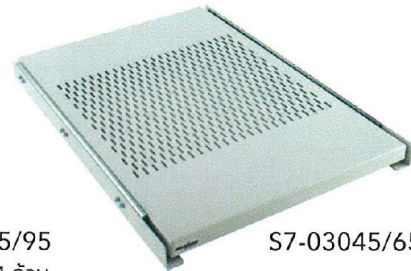

ASIT Rack 19"

AC Power Distribution

S7-00004

รางไฟ 4 Outlet
Cable 1.8 m. &
Surge Protection

S7-00006

รางไฟ 6 Outlet
Cable 3 m. &
Surge Protection

S7-00012

รางไฟ 12 Outlet
Cable 3 m. &
Surge Protection

S7-00020

รางไฟ 20 Outlet
Cable 3 m. & Surge
Protection

S7-05112

Thermostat Panel Set
พร้อม 2 outlet ควบคุมการเปิด-ปิด
ของพัดลมระบายอากาศ

* สามารถป้องกันไฟฟ้าลัดวงจรและกระแสไฟฟ้าเกินได้ (With Breaker)

Code No.	Description	Unit Price
S7-00004S	AC POWER DISTRIBUTION 4 Universal Outlet w/ Cable 1.8 m.& Surge Protection (with breaker)	
S7-00006S	AC POWER DISTRIBUTION 6 Universal Outlet w/ Cable 3 m.& Surge Protection (with breaker)	
S7-00012S	AC POWER DISTRIBUTION 12 Universal Outlet w/ Cable 3 m.& Surge Protection (with breaker)	
S7-00020S	AC POWER DISTRIBUTION 20 Universal Outlet w/ Cable 3 m.& Surge Protection (with breaker)	

Component Shelf

S7-01025
ถาดยึดหน้า 2 ถาด

S7-02045/65/75/95
ถาดยึดน๊อต 4 ถาด

S7-03045/65/75/95
ถาดสไลด์

Code No.	Description	Unit Price
S7-01025	FRONT PANEL FIX SHELF Deep 25cm For WALL RACK & OPEN RACK (ถาดยึดหน้า 2 ถาด)	
S7-02045	FIX COMPONENT SHELF Deep 48cm For RACK 60cm (ถาดยึดน๊อต 4 ถาด)	
S7-02065	FIX COMPONENT SHELF Deep 65cm For RACK 80cm (ถาดยึดน๊อต 4 ถาด)	
S7-02075	FIX COMPONENT SHELF Deep 75cm For RACK 90cm (ถาดยึดน๊อต 4 ถาด)	
S7-02095	FIX COMPONENT SHELF Deep 95cm For RACK 110cm (ถาดยึดน๊อต 4 ถาด)	
S7-03045	SLIDE COMPONENT SHELF Deep 48cm For RACK 60cm (ถาดสไลด์)	
S7-03065	SLIDE COMPONENT SHELF Deep 65cm For RACK 80cm (ถาดสไลด์)	
S7-03075	SLIDE COMPONENT SHELF Deep 75cm For RACK 90cm (ถาดสไลด์)	
S7-03095	SLIDE COMPONENT SHELF Deep 95cm For RACK 110cm (ถาดสไลด์)	